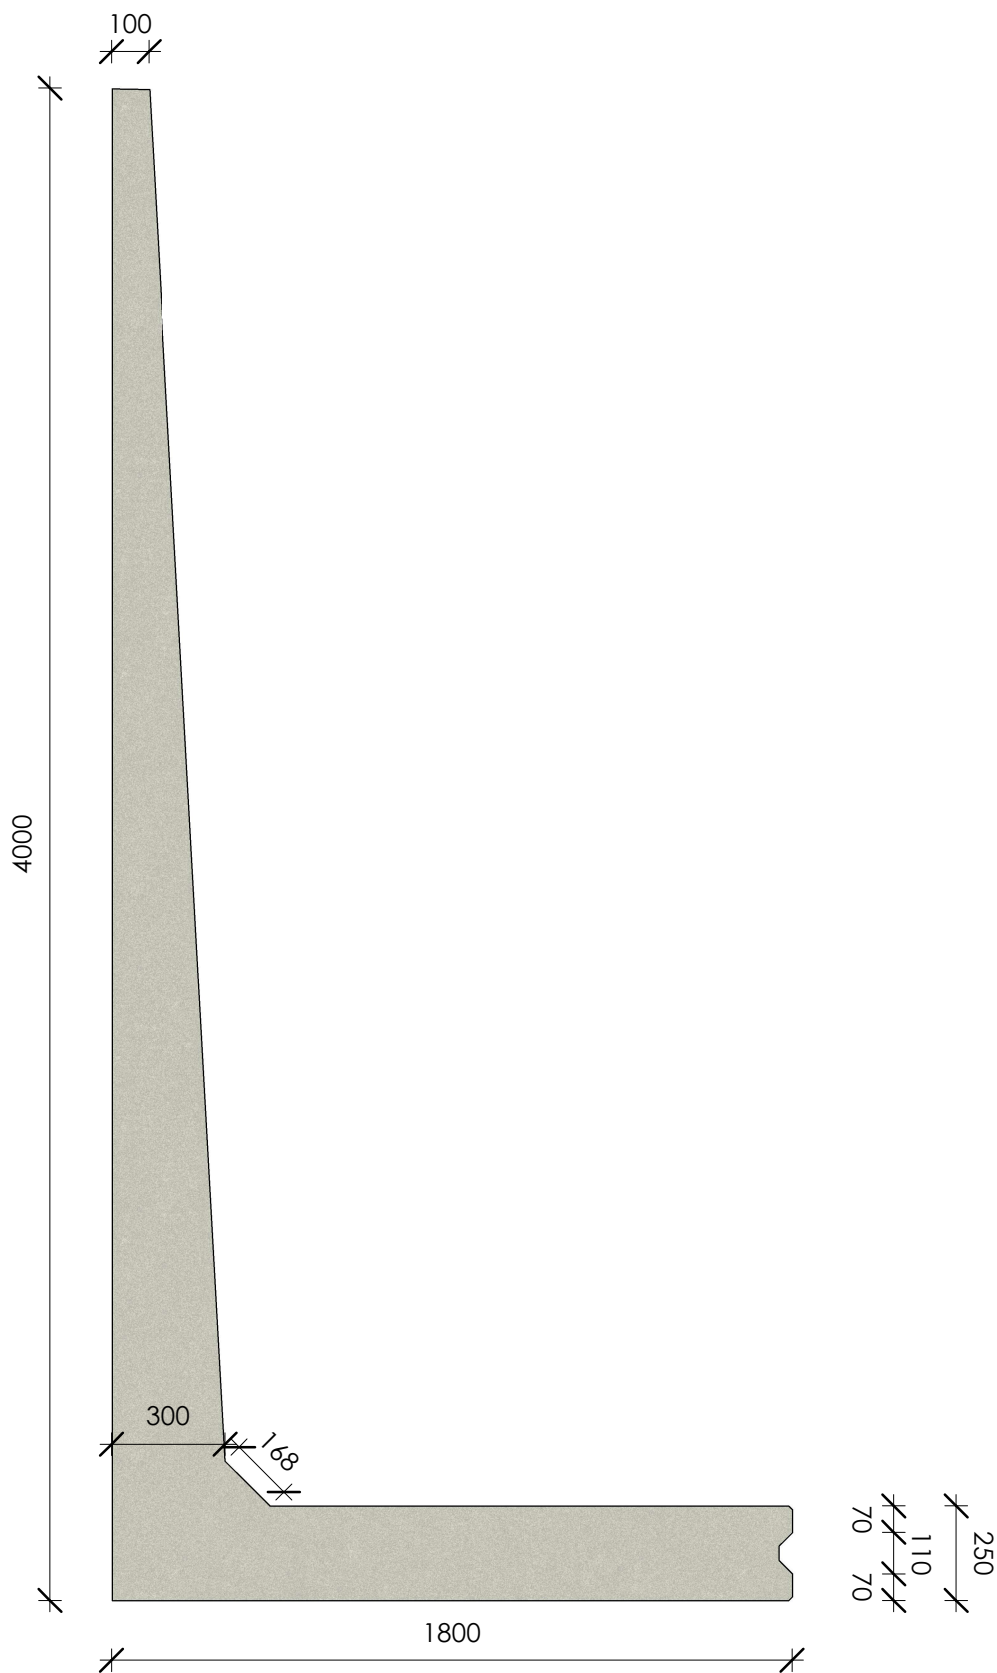

# L-Element | 4000 x 2000 mm

HC-Betonelementer | Tlf. +45 2027 9007 | Teglværksvej 62, 4700 Næstved

Målstoksforhold  
1 : 20