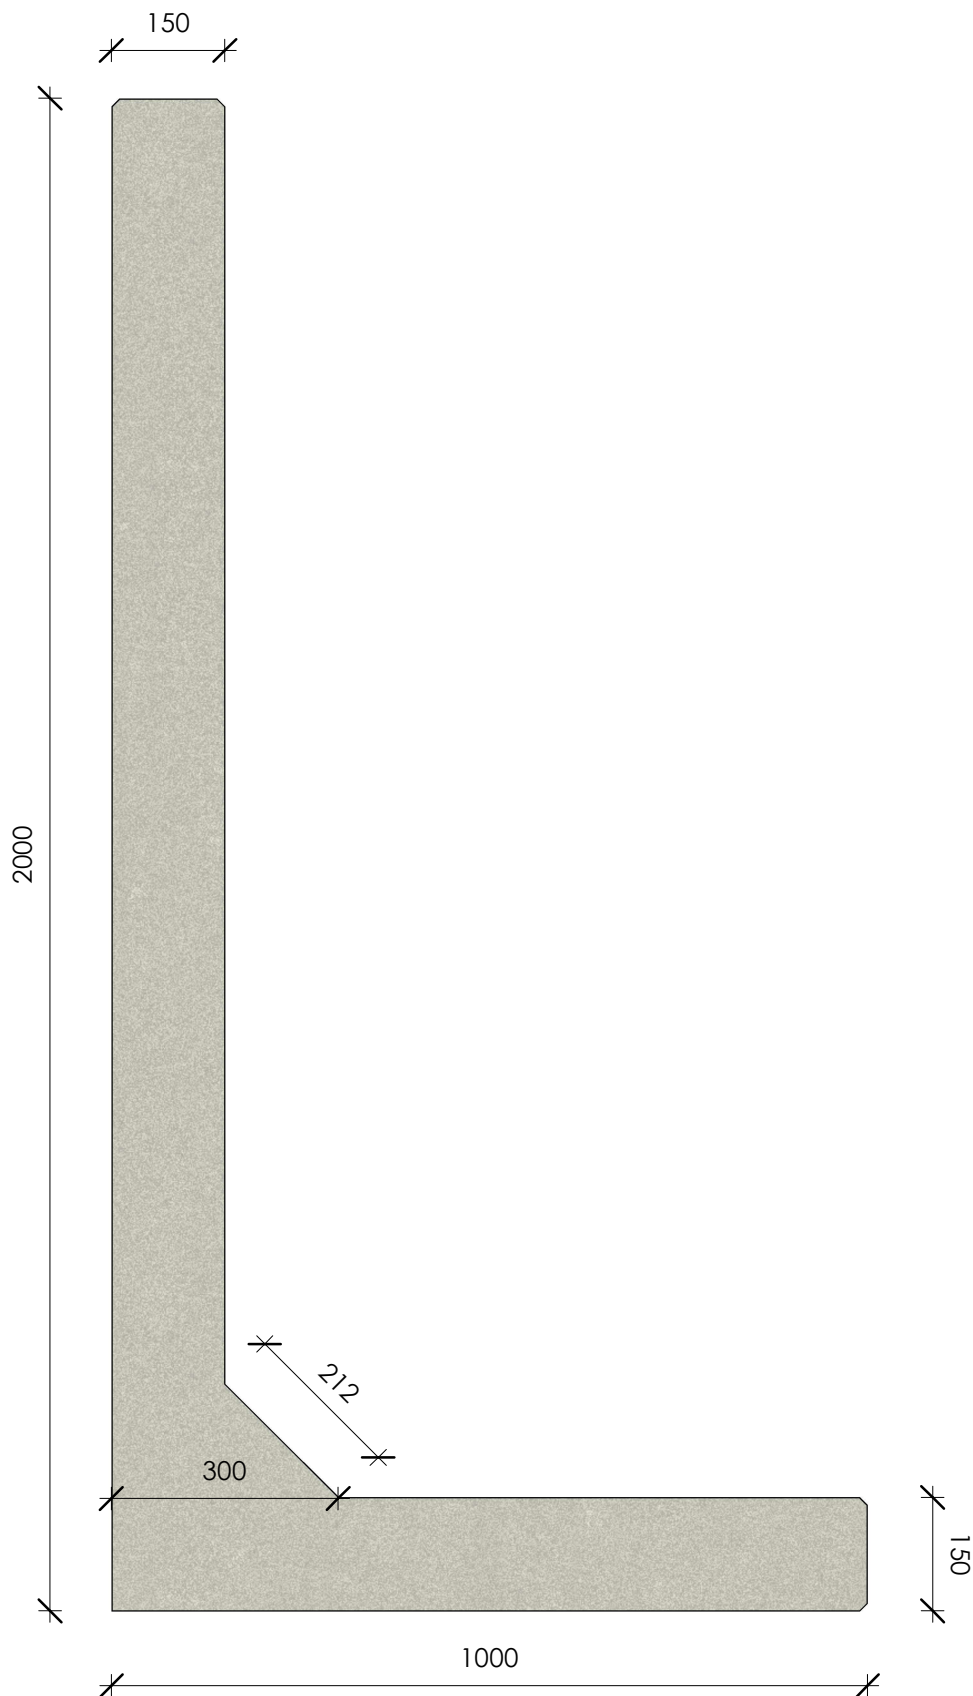

L-Element | 2000 x 2400 mm

HC-Betonelementer | Tlf. +45 2027 9007 | Teglværksvej 62, 4700 Næstved

Målstoksforhold
1 : 10