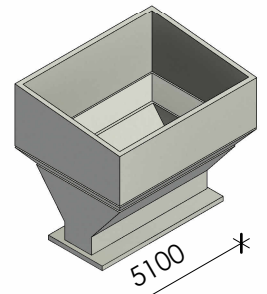

Korngrav 50 m³

HC-Betonelementer | tlf. +45 2027 9007 | Teglværksvej 62, 4700 Næstved

Bundplade L: 4500 mm
Medleveres ikke, udføres af kunden

Målstoksforhold
1 : 25