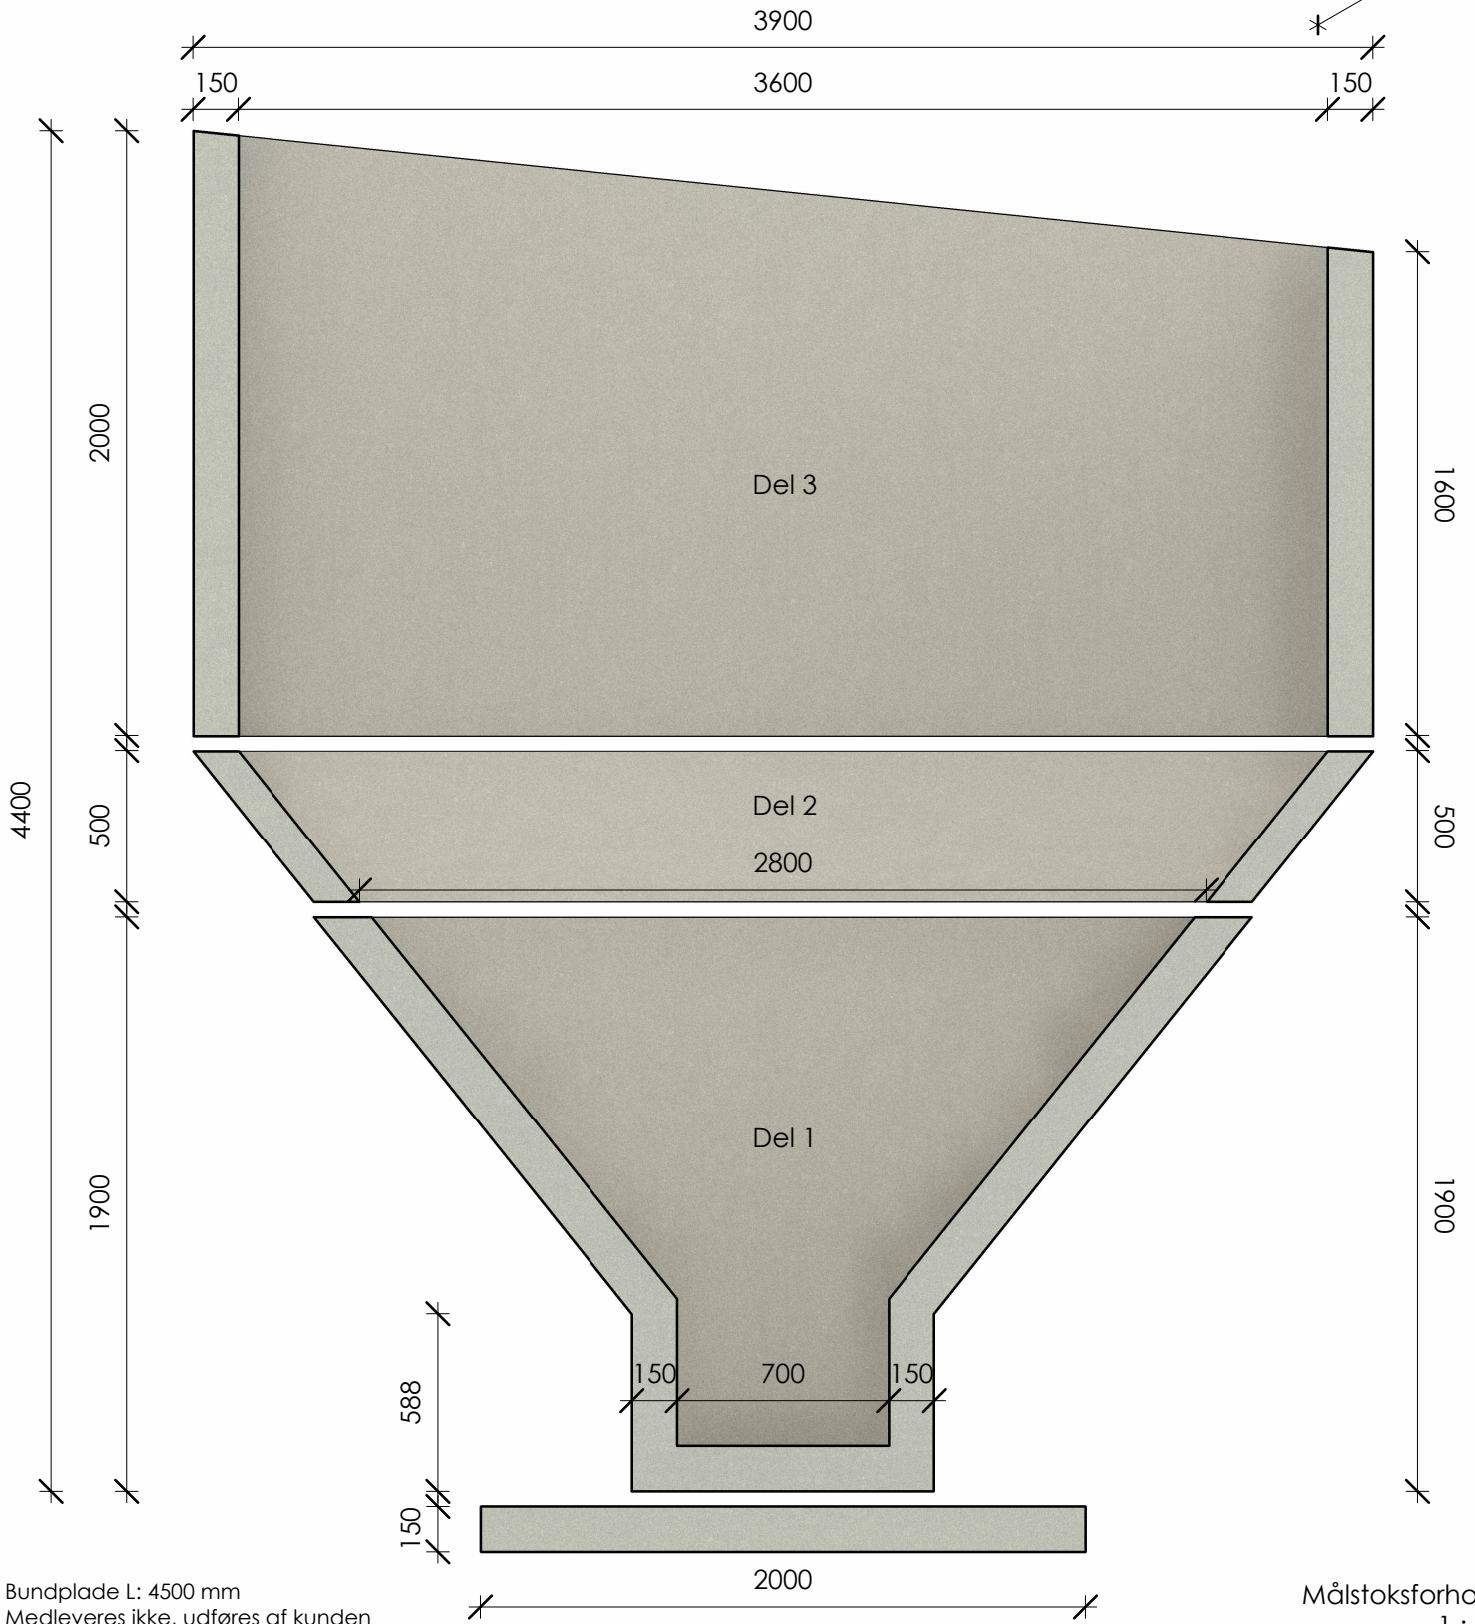

Korngrav 50 m³

HC-Betonelementer | tlf. +45 2027 9007 | Teglværksvej 62, 4700 Næstved

Bundplade L: 4500 mm
Medleveres ikke, udføres af kunden

Målstoksforhold
1 : 25