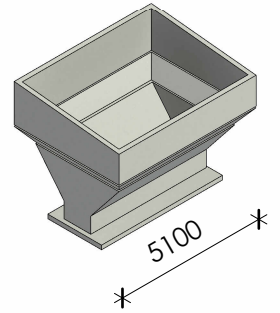

Korngrav 40 m³

HC-Betonelementer | tlf. +45 2027 9007 | Teglværksvej 62, 4700 Næstved

Bundplade L: 4500 mm
Medleveres ikke, udføres af kunden

Målstoksforhold
1 : 25