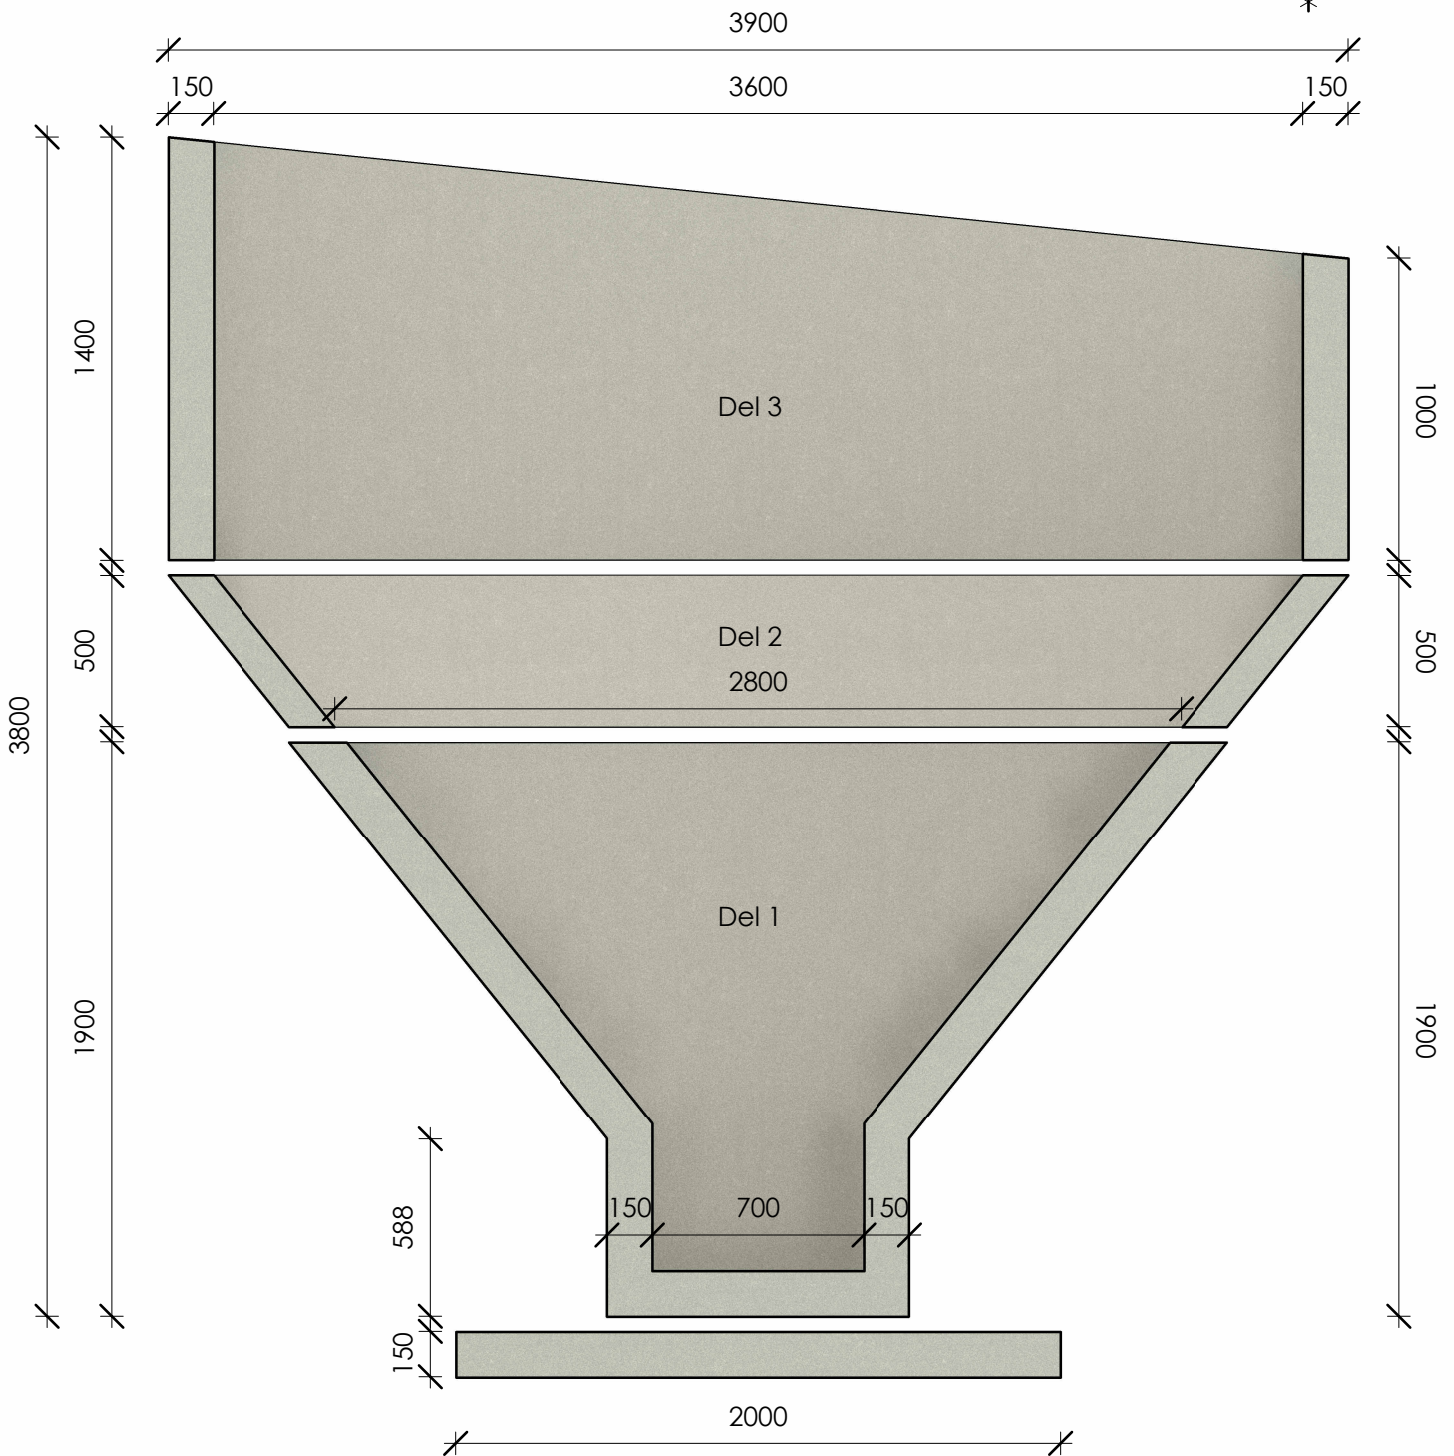

Korngrav 40 m³

HC-Betonelementer | tlf. +45 2027 9007 | Teglværksvej 62, 4700 Næstved

Bundplade L: 4500 mm
Medleveres ikke, udføres af kunden

Målstoksforhold
1 : 25