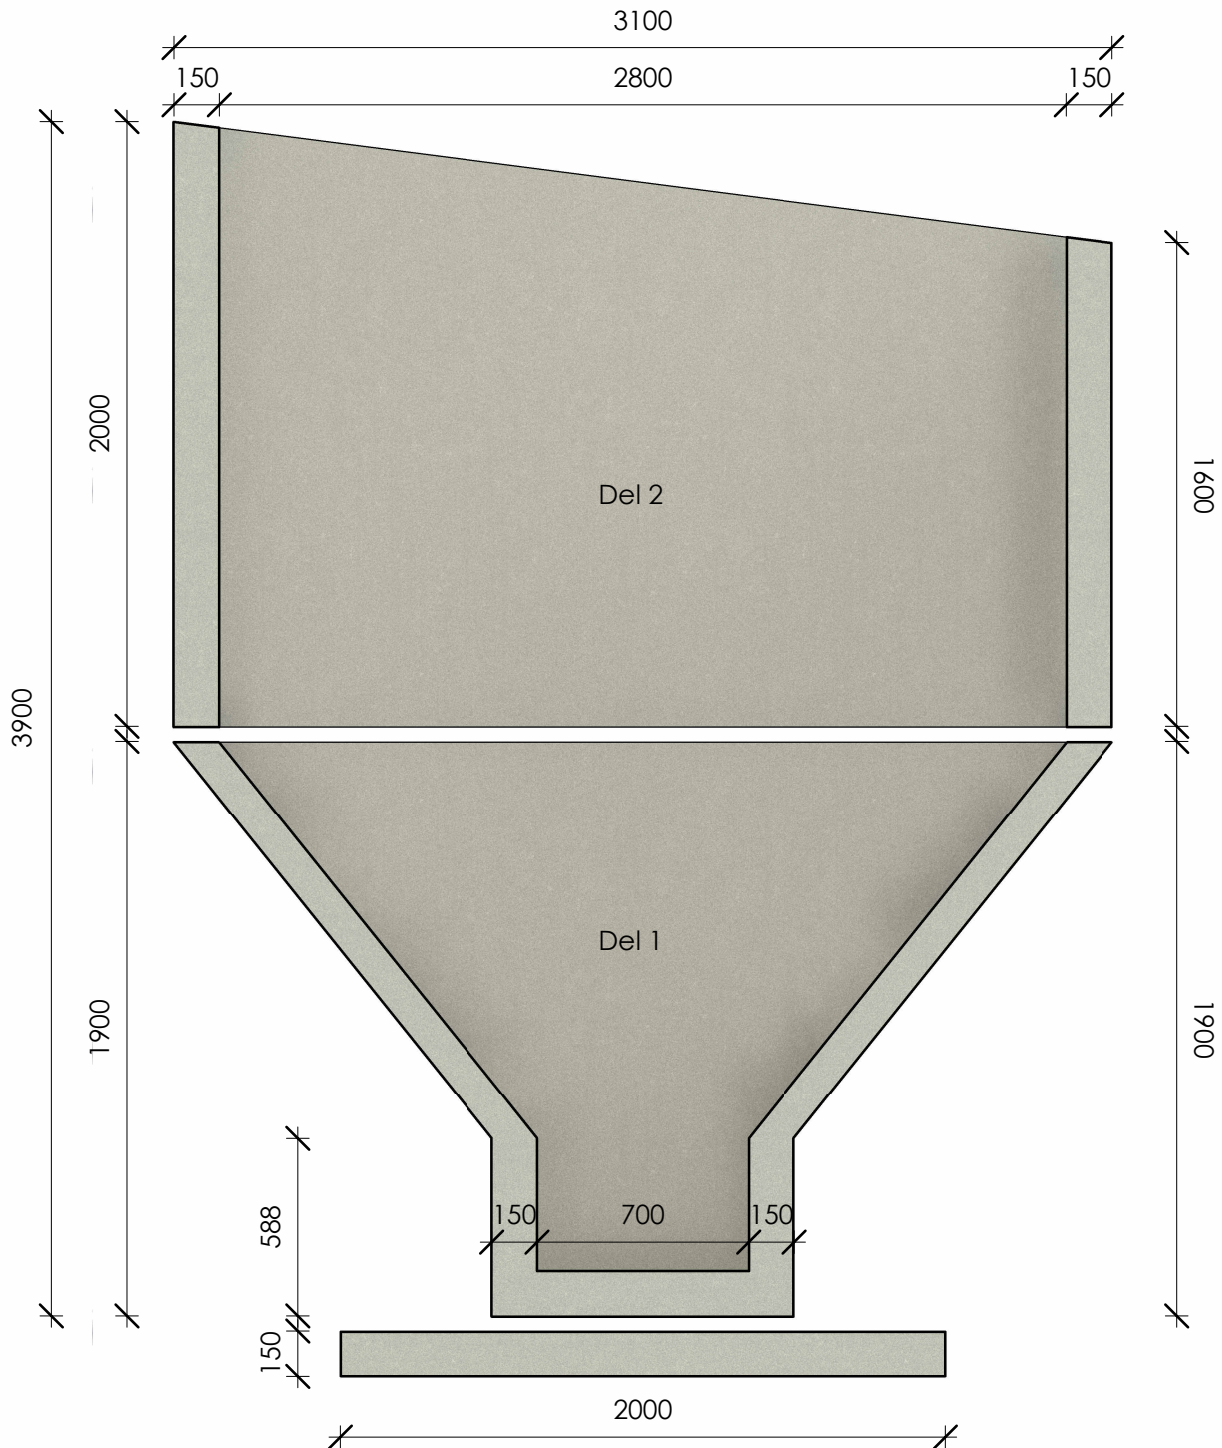

Korngrav 30 m³

HC-Betonelementer | tlf. +45 2027 9007 | Teglværksvej 62, 4700 Næstved

Bundplade L: 4500 mm
Medleveres ikke, udføres af kunden

Målstoksforhold
1 : 25