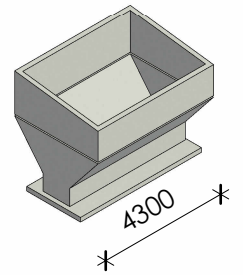

Korngrav 25 m³

HC-Betonelementer | tlf. +45 2027 9007 | Teglværksvej 62, 4700 Næstved

Bundplade L: 4500 mm
Medleveres ikke, udføres af kunden

Målstoksforhold
1 : 25