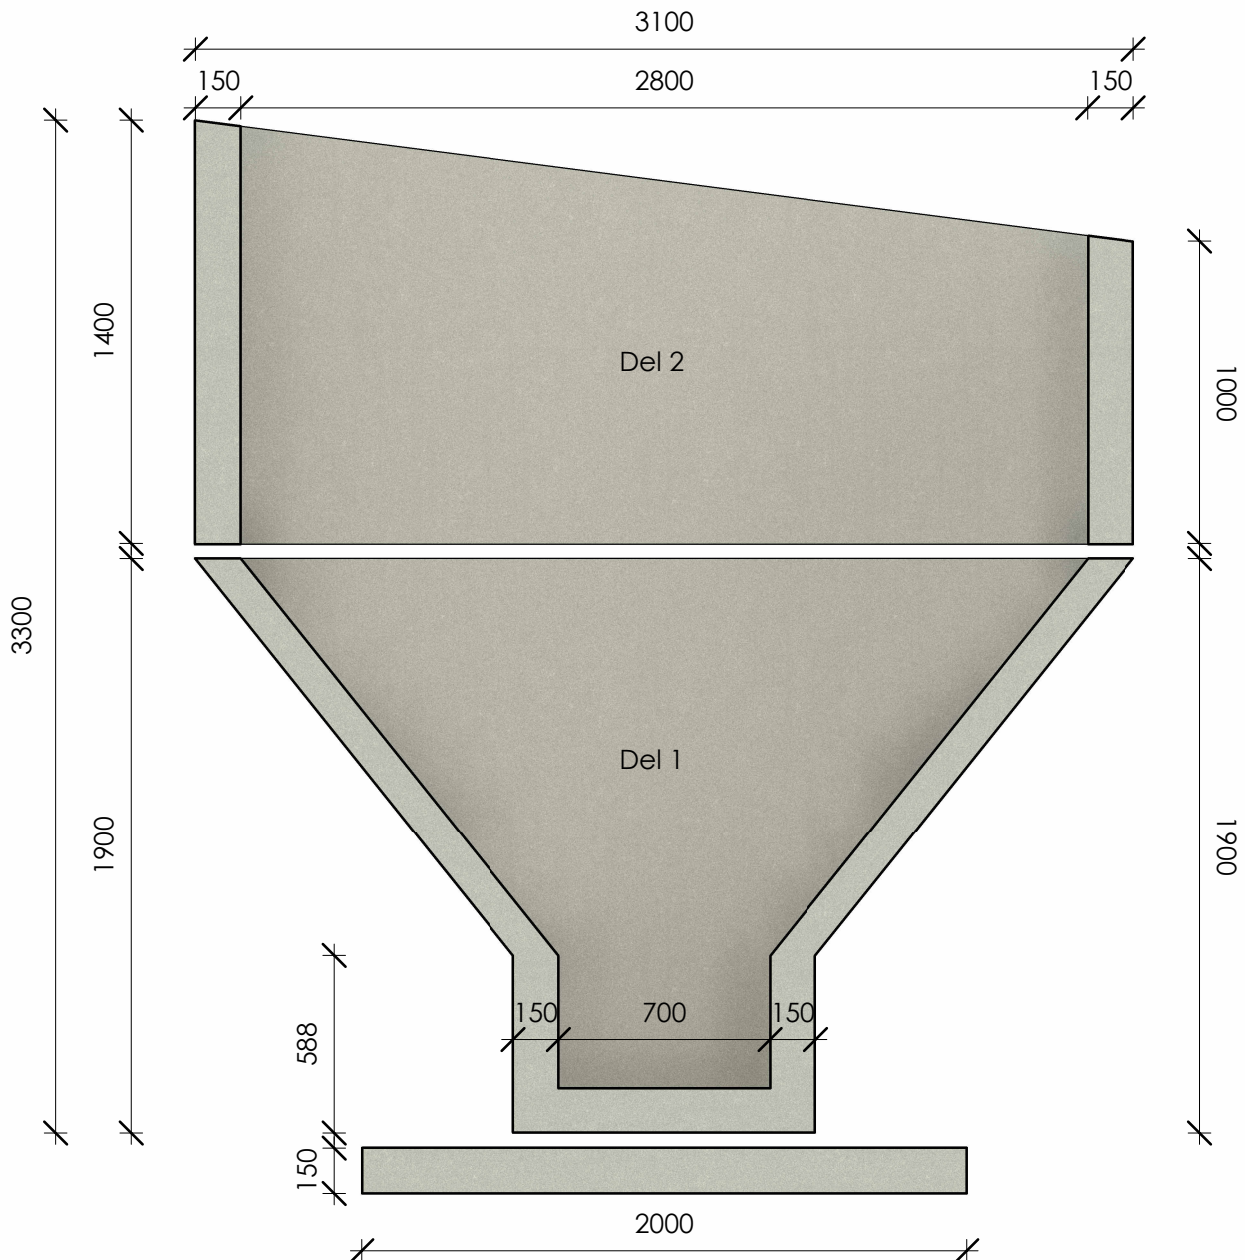

Korngrav 25 m³

HC-Betonelementer | tlf. +45 2027 9007 | Teglværksvej 62, 4700 Næstved

Bundplade L: 4500 mm
Medleveres ikke, udføres af kunden

Målstoksforhold
1 : 25