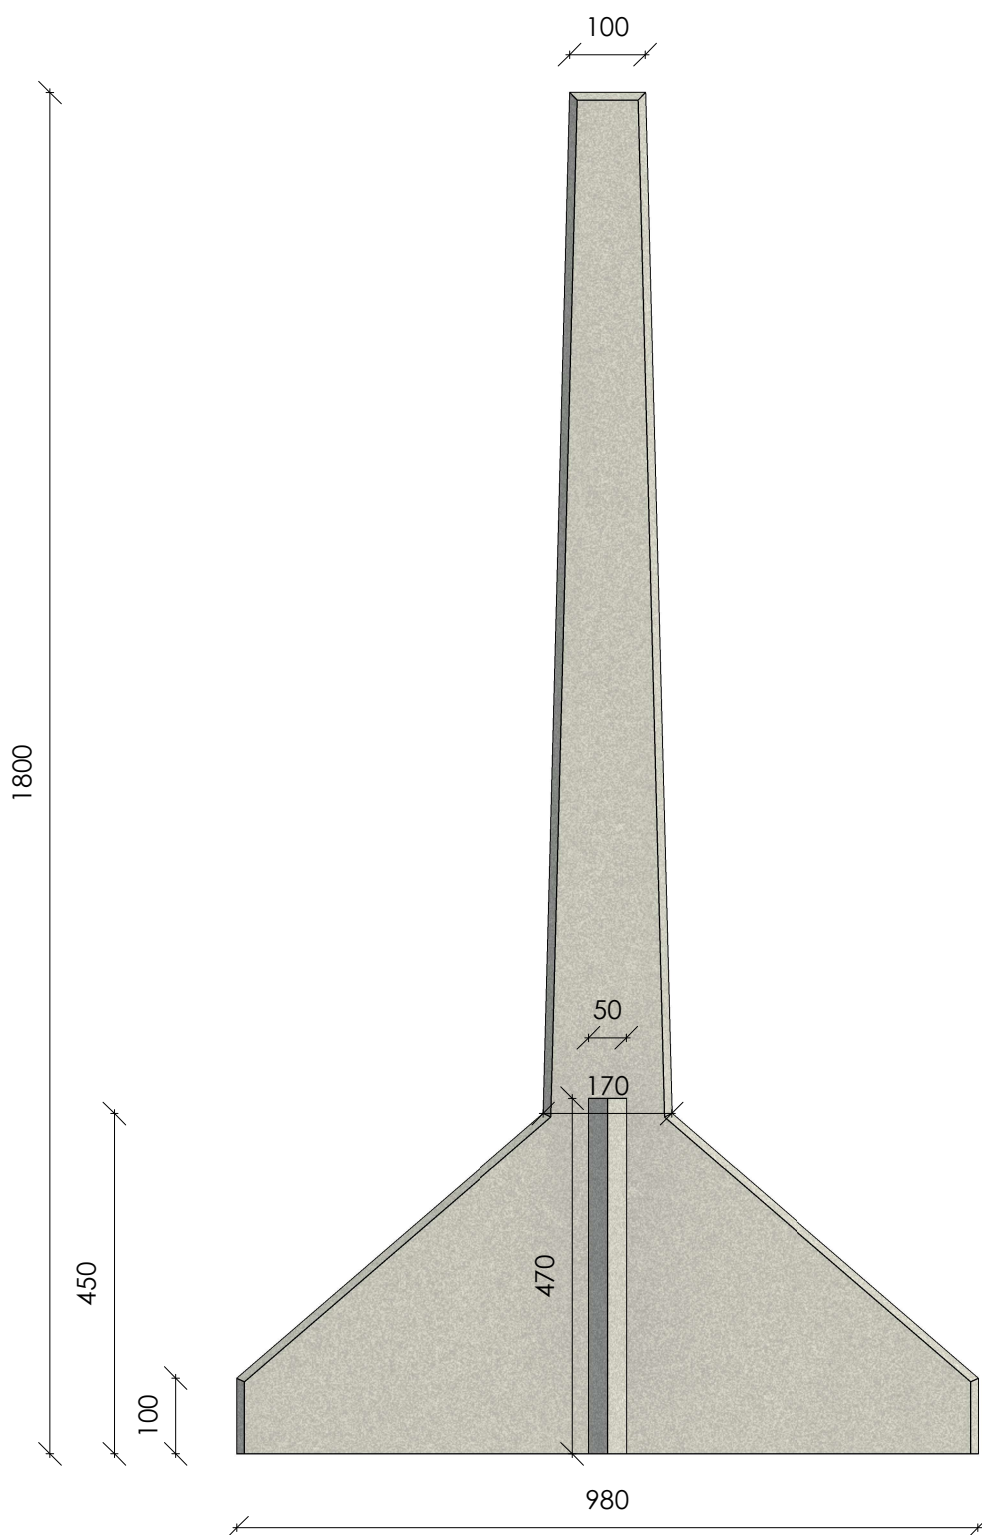

A-Element | 1800 x 3000 mm

HC-Betonelementer | Tlf. +45 2027 9007 | Teglværksvej 62, 4700 Næstved
www.hc-betonelementer.dk | li@hc-betonelementer.dk

Målstoksforhold
1 : 10